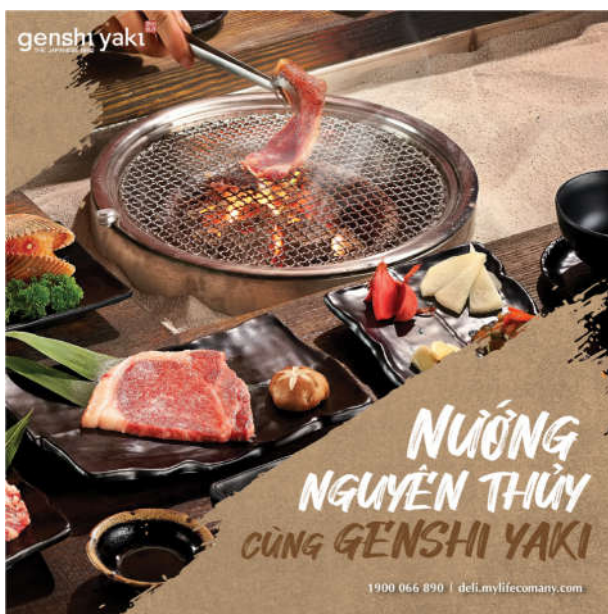

(*) Do ảnh hưởng của dịch Covid 19, Nhà hàng có thể đóng cửa/tạm ngưng hoạt động vui lòng gọi điện đến nhà hàng kiểm tra trước khi đến sử dụng dịch vụ.

Ưu đãi dành cho chủ thẻ MB JCB:

- Giảm 10% tổng hoá đơn cho tất cả các loại thẻ JCB
- Áp dụng cho các ngày trong tuần
- Không áp dụng đồng thời với các chương trình khuyến mãi khác
- Không áp dụng cho các ngày Lễ Tết
- Áp dụng cho bill từ 1,500,000 trở lên
- Tặng E - Voucher Genshi 300.000 đ sử dụng cho lần sau (Áp dụng bill từ 2,000,000)

Thời gian: Từ 01.12.2021 đến 31.12.2022

Địa chỉ:

59 Xuân Thủy, Thảo Điền, Quận 2, TP.HCM

Hotline: 1900 066 890