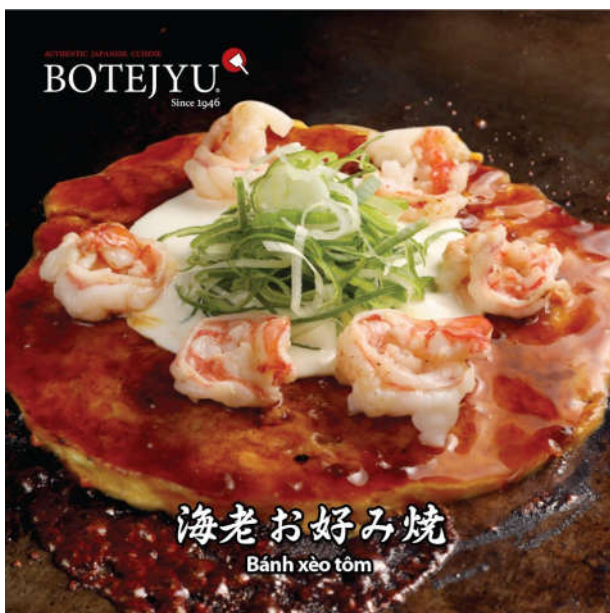

(*) Do ảnh hưởng của dịch Covid 19, Nhà hàng có thể đóng cửa/tạm ngưng hoạt động vui lòng gọi điện đến nhà hàng kiểm tra trước khi đến sử dụng dịch vụ.

Ưu đãi dành cho chủ thẻ MB JCB:

- Giảm 10% trên tổng hóa đơn cho chủ thẻ JCB
- Áp dụng cho tất cả các ngày trong tuần
- Không áp dụng đồng thời với các chương trình khuyến mãi khác
- Không áp dụng vào ngày Lễ, Tết theo quy định của Nhà nước

Thời gian: Từ 01.12.2021 đến 31.12.2022

Địa chỉ & Liên hệ:

1. BOTEJYU - Oedo Alley Saigon Centre

L5 - 09, Saigon Centre, 67 Lê Lợi, Quận 1, TP HCM.

028 3821 8869

2. BOTEJYU Vincom Mega Mall

L4 - 11, Vincom Mega Mall Thảo Điền, 161 Xa Lộ Hà Nội, Quận 2, TP.HCM.

028 3519 0777